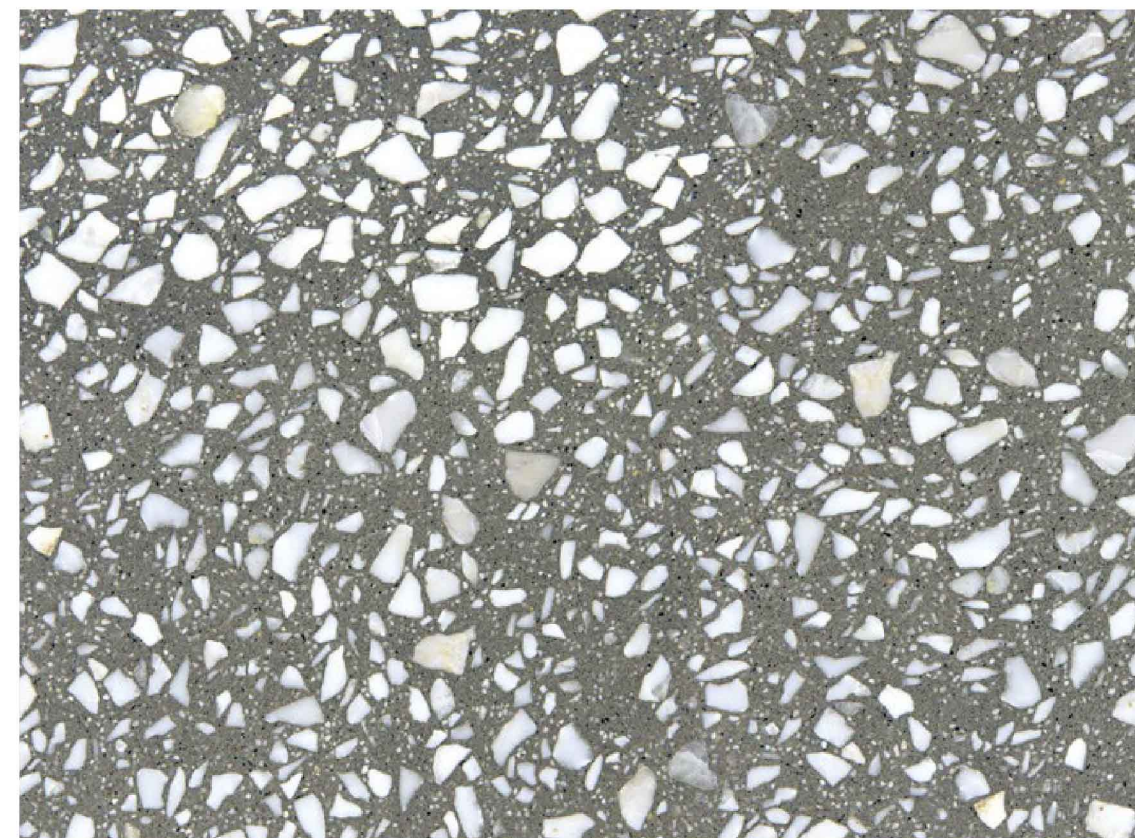

TERRAZZO · SLABS

COMMERCIAL SPACE CAFÉ

商业空间 / 咖啡茶饮

TERRAZZO·SLABS

PXS 1012

无树脂
Resin-free

不开裂
Crack-free

天然花色
Natural-patterned