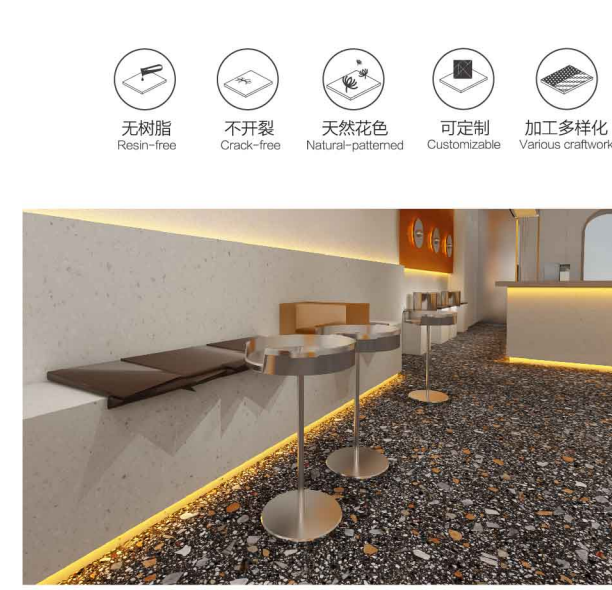

可定制
Customizable

加工多样化
Various craftwork

TERRAZZO·SLABS

PXS 1098

PXS 时光清浅

-  无树脂
Resin-free
-  不开裂
Crack-free
-  天然花色
Natural-patterned
-  可定制
Customizable
-  加工多样化
Various craftwork

COMMERCIAL SPACE RESTAURANT