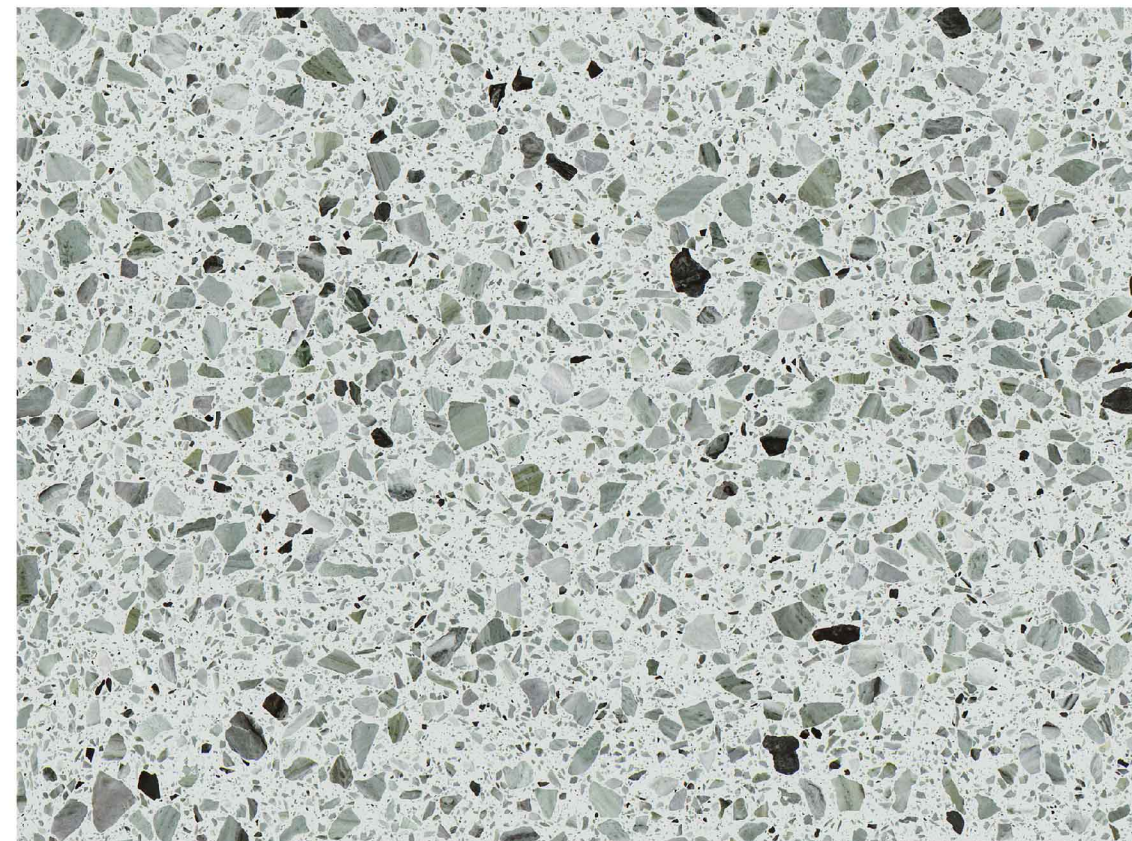

TERRAZZO·SLABS

PXS 1099

无树脂
Resin-free

不开裂
Crack-free

天然花色
Natural-patterned

可定制
Customizable

加工多样化
Various craftwork

标志性新晋网红水磨石地面墙面，解锁花样拍照方式，个性十足的花色，美出新高度，在这个看颜值的时代，“好看”的定义有很多，水磨石板材一定是最主要的元素之一。