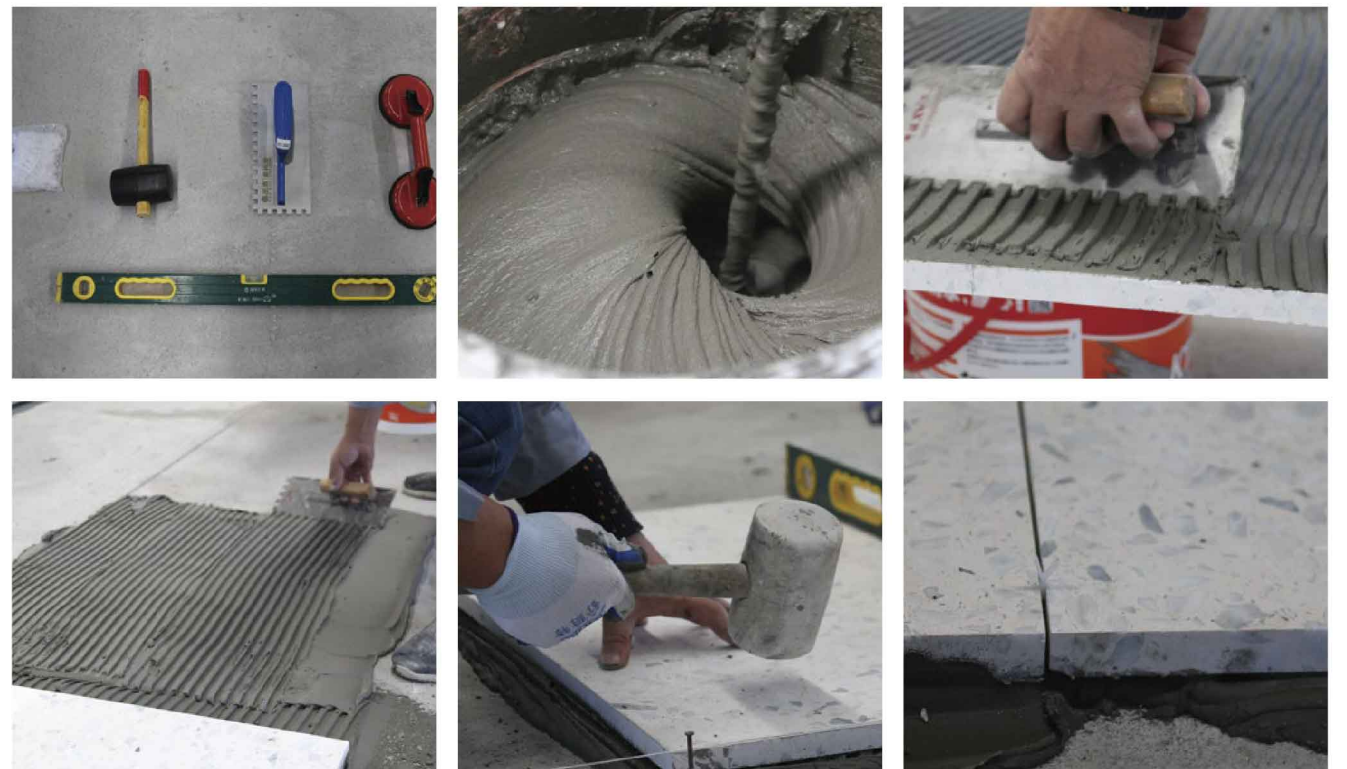

4.伸缩缝

按间距6-8米在水泥砂浆找平层切割留5mm的伸缩缝,自水泥砂浆找平层切割至基底即可,不需切割细石混凝土层。切割时按粘贴无机水磨石的整块尺寸切割,无需切割无机水磨石。完成无机水磨石粘贴后处理伸缩缝:先使用泡沫条填充(入伸缩缝是5mm,填充8mm左右的泡沫填充条),留无机水磨石面以下5MM深度,填充中性的硅酮密封胶。

充(入伸缩缝是5mm,填充8mm左右的泡沫填充条)

二、铺设无机水磨石

- 1.用低速搅拌器将预配比的专用粘结剂的按圆周方向搅拌混合,甚至均匀糊状无结块。
- 2.用抹刀的平口面施涂一薄层瓷砖胶在基面上以完全覆盖。然后马上用齿型抹刀(或等同大小抹刀)施涂胶粘剂在基面上,满涂基面并施涂至需要的厚度。使用平口刮刀人用力薄压一层瓷砖胶在无机水磨石背面,不需多涂。否则瓷砖胶干结后会形成一层薄膜,建议每次铺涂面积为手臂能够触及大小(基本控制在每块粘贴无机水磨石的面积)。
- 3.在无机水磨石背面也用力薄压一层薄薄的胶粘剂层。
- 4.确保胶粘剂没有形成薄膜,否则应重新刮涂齿型。然后铺设无机水磨石并用力压实。在10分钟内完成调缝,无机水磨石之间预留适当缝宽作填缝用(2-3mm)。
- 5.周期性地用力揉压无机水磨石,以确保胶粘剂完全覆盖无机水磨石背面。胶粘剂覆盖无机水磨石背面应至少达85%的面积。
- 6.护完工基面并至少养护48小时后在进行填缝。

TERRAZZO·SLABS

三、施工注意事项

1.无机水磨石粘贴使用硬地薄贴法:

确保无机水磨石粘贴工艺的成功,建议使用硬地薄贴法粘贴,而不建议敏的材料环境潮湿和遇水后,会造成无机水磨石的变形翘起和起包空底不出现空鼓,因半干湿法施工时,为保证湿砂浆层与基底不出现空鼓,先要在铺贴前散水湿地或做界面。这样地面的含水量很大,再加上半干湿水泥砂浆层里面的水粉,无机水磨石极易出现变形翘起和起包空鼓。如选用半干湿法粘贴,因水汽过大填缝剂极容易变脏变黑,而影响表现效果。

2.墙面粘贴无机水磨石时,因粘接剂为水泥基胶粘剂,黏贴强度有个逐渐加强的过程。按粘贴层高2.8-3米计算,故先按无机水磨石尺寸大小应先粘贴底部的2-3层,待24小时后瓷砖胶强度上来后,在继续向上粘贴无机水磨石。

3.不能在基面低于5度时施工(基面温度比室温低4-5度)

4.无机水磨石粘贴面不建议涂刷石材防护剂,以避免影响粘贴效果。

四、填缝

- 1.确保胶粘剂至少干硬48小时。清除缝宽处任何影响填缝剂粘接力的物质。
- 2.用低速搅拌器按照以下比例混合马贝填缝剂,直至均匀糊状无结块。静置混合物几分钟后再次搅拌,然后施用。注意:用配有预称量刻度的石灰容器来控制液体组份的重量。
- 3.用塑胶抹刀进行填缝以完全覆盖缝宽,清楚表面多余的填缝剂。
- 4.待填缝剂表面稍为变干以后(等待约15分钟),用湿润的硬海绵进行清理。用清水重复清洗海绵后再重复此步骤,直到表面完全干净。
- 5.保护完工的填缝剂,在良好通风干燥环境下至少养护14天。