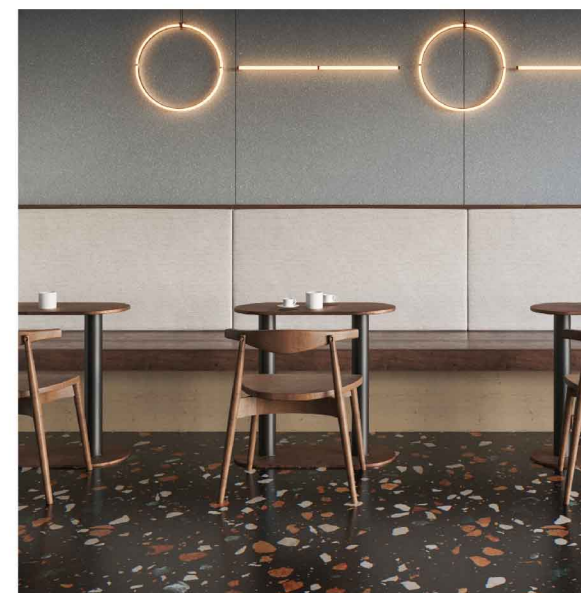

TERRAZZO·SLABS

PXS 1096

- 
 无树脂
Resin-free
- 
 不开裂
Crack-free
- 
 天然花色
Natural-patterned
- 
 可定制
Customizable
- 
 加工多样化
Various craftwork

随着人们对美食以及环境审美的提高，人们对于餐厅的装修环境更加看重，因此一些独具特色的餐厅更能吸引顾客，鹏翔水磨石板材具有色彩丰富 图案精美，耐磨耐用的性能，符合餐厅的需求。