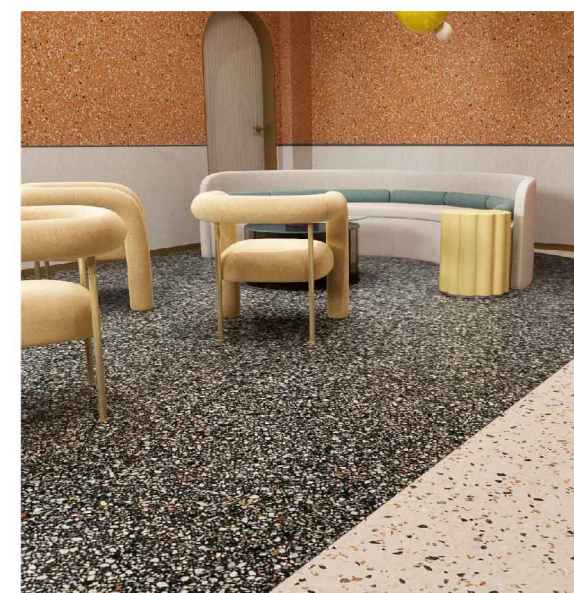

PXS 1072

- 无树脂
  Resin-free
- 不开裂
  Crack-free
- 天然花色
  Natural-patterned
- 可定制
  Customizable
- 加工多样化
  Various craftwork

水磨石格调 | 享受生活的美好，你需要的不是浮世喧嚣而是静默花开，而水磨石板材最适宜这个格调了。

Terrazzo is the style to enjoy the beauty of life.